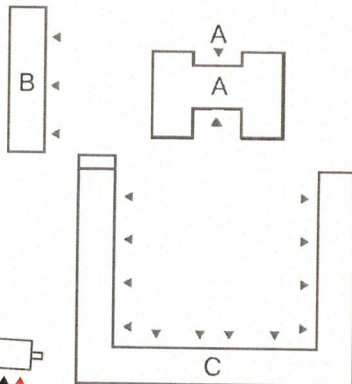

# KARTA LOKALU

Kobierzyce, ul. Krótka 3A  
ob. Kobierzyce, dz. nr 384/73 AM-1

## PARKOWY DWÓR KOBIERZYCE

Powierzchnia lokalu została obliczona  
według normy PN-ISO 9836:2015

LOKALIZACJA  
USŁUGI

BUDYNEK

E

LOKAL USŁUGOWY

ZESTAWIENIE POMIESZCZEŃ:

1. SALA SPRZEDAŻY
2. POM. SOCJALNE
3. SANITARIAT

O/U1/B  
PARTER

22,47 m<sup>2</sup>  
7,59 m<sup>2</sup>  
3,83 m<sup>2</sup>

POWIERZCHNIA UŻYTKOWA:

33,89 m<sup>2</sup>

POWIERZCHNIA OGRÓDKA:

17,84 m<sup>2</sup>

Data pomiaru: 16.02.2023

**TEOGEO** Usługi geodezyjne  
Krzysztof Kasprzak  
ul. Odolanowska 14h 51-219 Wrocław  
NIP 574-200-28-53 REGON 022421546  
tel. 696-194-018 biuro@teogeo.pl