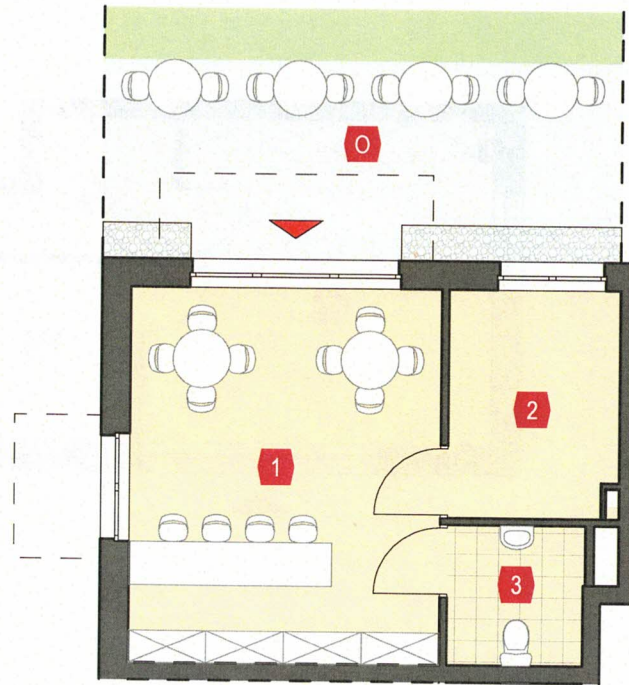

## PARKOWY DWÓR KOBIERZYCE

Powierzchnia lokalu została obliczona  
według normy PN-ISO 9836:2015

LOKALIZACJA  
USŁUGI

BUDYNEK

E

LOKAL USŁUGOWY

ZESTAWIENIE POMIESZCZEŃ:

1. SALA SPRZEDAŻY
2. POM. SOCJALNE
3. SANITARIAT

O/U1/B  
PARTER

22,47 m<sup>2</sup>  
7,59 m<sup>2</sup>  
3,83 m<sup>2</sup>

POWIERZCHNIA UŻYTKOWA:

33,89 m<sup>2</sup>

POWIERZCHNIA OGRÓDKA:

17,84 m<sup>2</sup>

Data pomiaru: 16.02.2023

**TEOGEO** Usługi geodezyjne  
Krzysztof Kasprzak  
ul. Odolanowska 14h 51-219 Wrocław  
NIP 574-200-28-53 REGON 022421546  
tel. 696-194-018 biuro@teogeo.pl