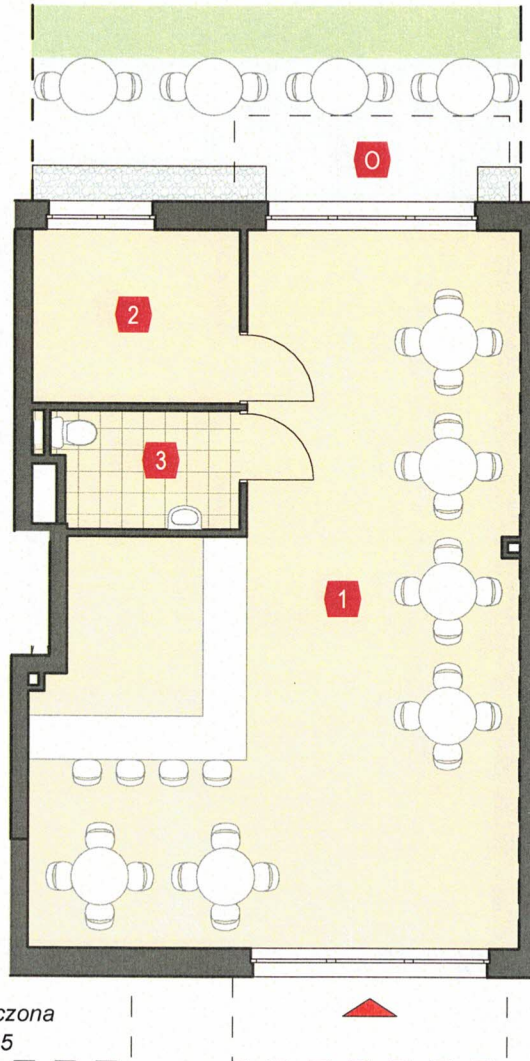

KARTA LOKALU

Kobierzyce, ul. Krótka 7
ob. Kobierzyce, dz. nr 384/73 AM-1

PARKOWY DWÓR KOBIERZYCE

Powierzchnia lokalu została obliczona
według normy PN-ISO 9836:2015

LOKALIZACJA
USŁUGI

BUDYNEK

E

LOKAL USŁUGOWY

0/U2/A
PARTER

ZESTAWIENIE POMIESZCZEŃ:

1. SALA SPRZEDAŻY
2. POM. SOCJALNE
3. SANITARIAT

54,20 m²
7,02 m²
4,11 m²

POWIERZCHNIA UŻYTKOWA:

65,33 m²

POWIERZCHNIA OGRÓDKA:

11,59 m²