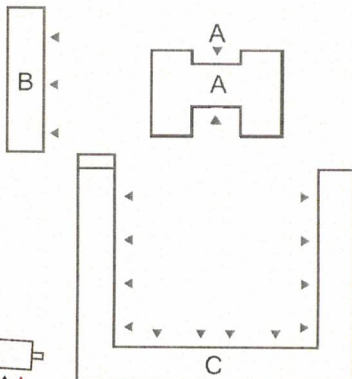

KARTA LOKALU

Kobierzyce, ul. Krótka 7
ob. Kobierzyce, dz. nr 384/73 AM-1

PARKOWY DWÓR KOBIERZYCE

Powierzchnia lokalu została obliczona
według normy PN-ISO 9836:2015

LOKALIZACJA
USŁUGI

BUDYNEK

E

LOKAL USŁUGOWY

0/U2/A
PARTER

ZESTAWIENIE POMIESZCZEŃ:

1. SALA SPRZEDAŻY
2. POM. SOCJALNE
3. SANITARIAT

54,20 m²
7,02 m²
4,11 m²

POWIERZCHNIA UŻYTKOWA:

65,33 m²

POWIERZCHNIA OGRÓDKA:

11,59 m²