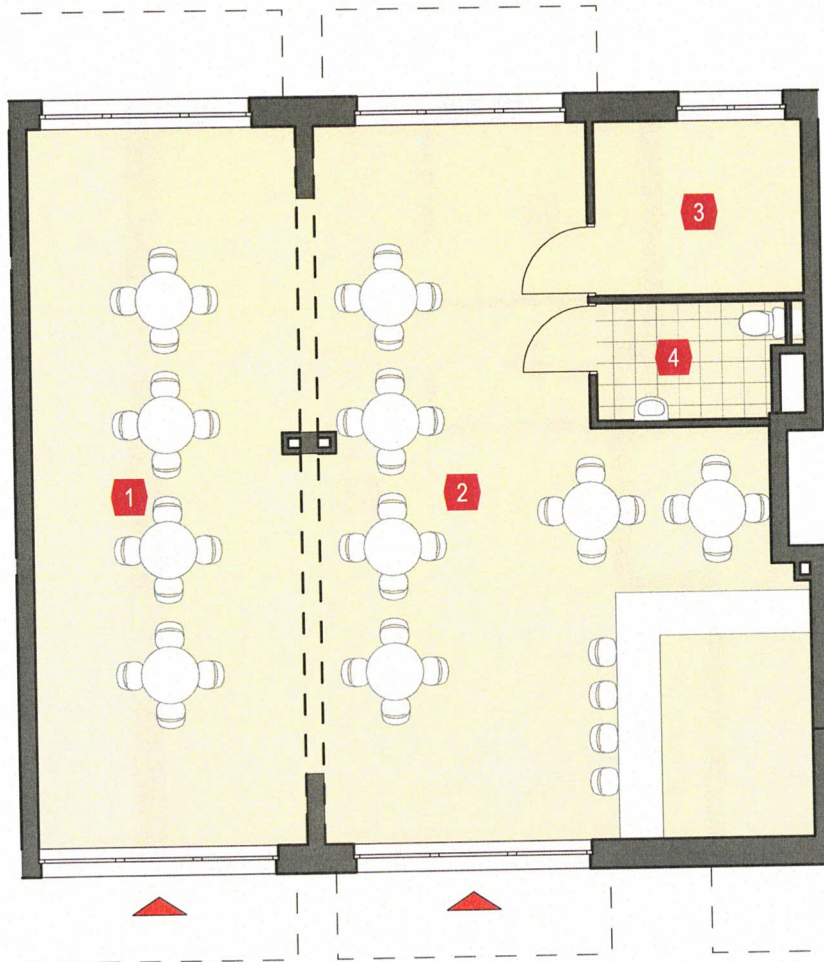

KARTA LOKALU

Kobierzyce, ul. Krótka 13-15
ob. Kobierzyce, dz. nr 384/73 AM-1

PARKOWY DWÓR KOBIERZYCE

Powierzchnia lokalu została obliczona
według normy PN-ISO 9836:2015

LOKALIZACJA
USŁUGI

BUDYNEK

E

LOKAL USŁUGOWY

ZESTAWIENIE POMIESZCZEŃ:

1. SALA SPRZEDAŻY 1
2. SALA SPRZEDAŻY 2
3. POM. SOCJALNE
4. SANITARIAT

O/U3
PARTER

38,19 m²
54,67 m²
7,01 m²
4,10 m²

POWIERZCHNIA UŻYTKOWA:

103,97 m²

SANBET
PIOTROWSKI
DEVELOPMENT

Data pomiaru: 16.02.2023