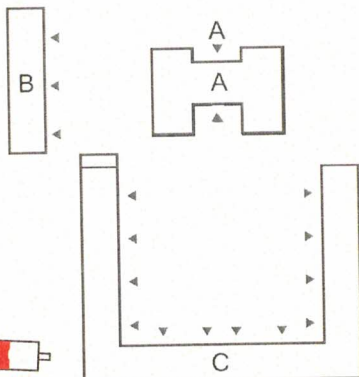

KARTA LOKALU

Kobierzyce, ul. Krótka 13-15
ob. Kobierzyce, dz. nr 384/73 AM-1

PARKOWY DWÓR KOBIERZYCE

Powierzchnia lokalu została obliczona
według normy PN-ISO 9836:2015

LOKALIZACJA
USŁUGI

BUDYNEK

E

LOKAL USŁUGOWY

ZESTAWIENIE POMIESZCZEŃ:

1. SALA SPRZEDAŻY 1
2. SALA SPRZEDAŻY 2
3. POM. SOCJALNE
4. SANITARIAT

O/U3
PARTER

38,19 m²
54,67 m²
7,01 m²
4,10 m²

POWIERZCHNIA UŻYTKOWA:

103,97 m²

SANBET
PIOTROWSKI
DEVELOPMENT

Data pomiaru: 16.02.2023