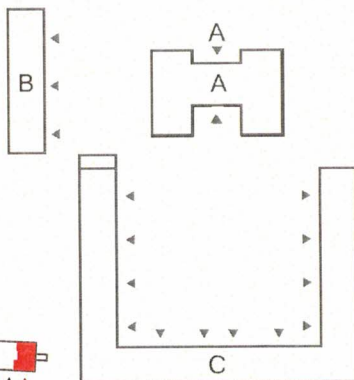

KARTA LOKALU

Kobierzyce, ul. Krótka 19
ob. Kobierzyce, dz. nr 384/73 AM-1

PARKOWY DWÓR KOBIERZYCE

Powierzchnia lokalu została obliczona
według normy PN-ISO 9836:2015

LOKALIZACJA
USŁUGI

BUDYNEK

E

LOKAL USŁUGOWY

ZESTAWIENIE POMIESZCZEŃ:

1. SALA SPRZEDAŻY
2. POM. SOCJALNE
3. SANITARIAT

0/U4
PARTER

56,05 m²
7,17 m²
4,21 m²

POWIERZCHNIA UŻYTKOWA:

67,43 m²

SANBET
PIOTROWSCY
DEVELOPMENT

Data pomiaru: 16.02.2023