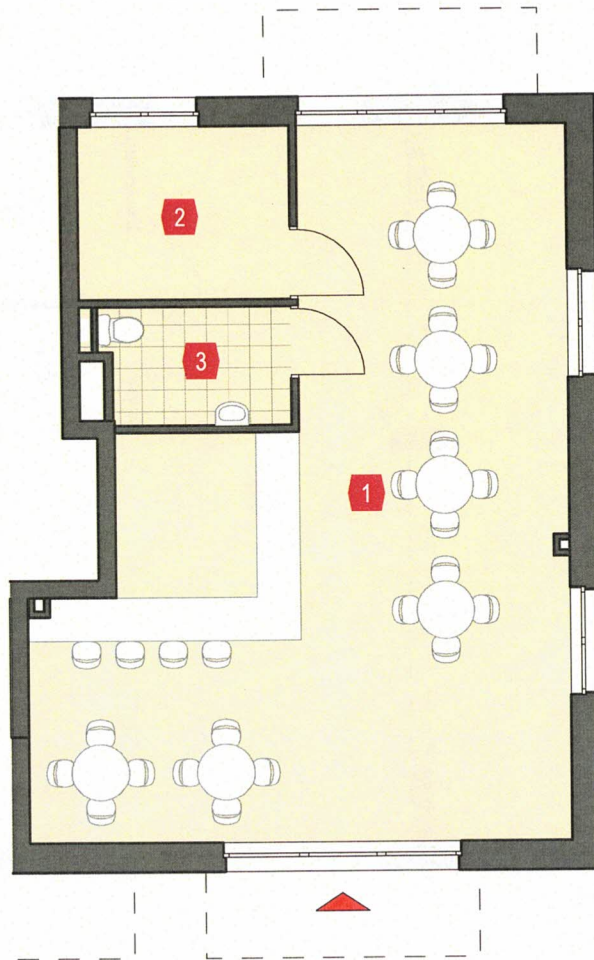

KARTA LOKALU

Kobierzyce, ul. Krótka 19
ob. Kobierzyce, dz. nr 384/73 AM-1

PARKOWY DWÓR KOBIERZYCE

Powierzchnia lokalu została obliczona
według normy PN-ISO 9836:2015

LOKALIZACJA
USŁUGI

BUDYNEK

E

LOKAL USŁUGOWY

ZESTAWIENIE POMIESZCZEŃ:

1. SALA SPRZEDAŻY
2. POM. SOCJALNE
3. SANITARIAT

0/U4
PARTER

56,05 m²
7,17 m²
4,21 m²

POWIERZCHNIA UŻYTKOWA:

67,43 m²

SANBET
PIOTROWSCY
DEVELOPMENT

Data pomiaru: 16.02.2023