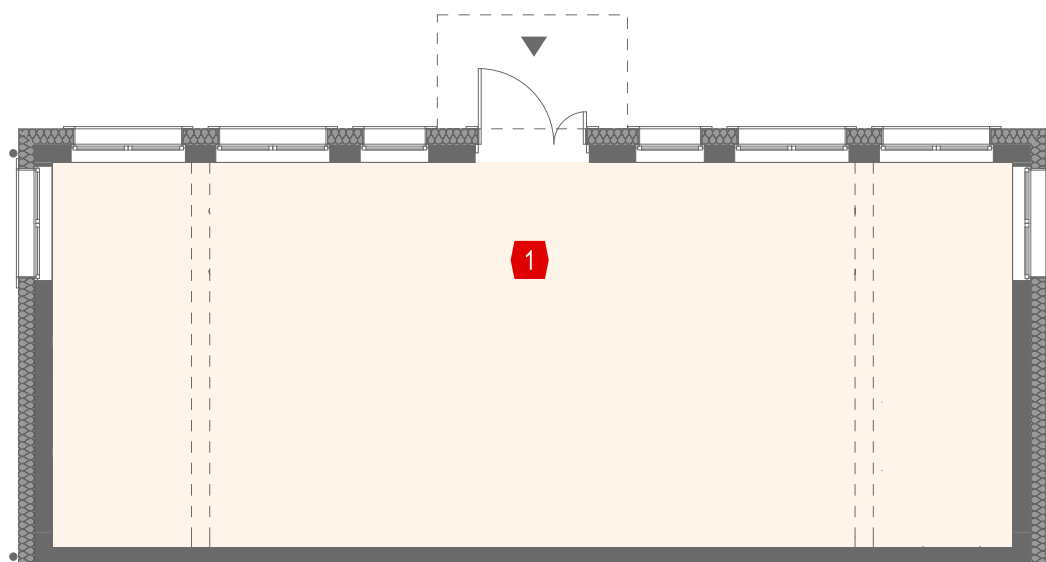

KARTA LOKALU

Kobierzyce, ul. Dębowa 12D
ob. Kobierzyce, dz. nr 384/77 AM-1, 384/6 AM-2

PARKOWY DWÓR KOBIERZYCE

LOKALIZACJA
LOKALU USŁUGOWEGO

BUDYNEK

C

LOKAL USŁUGOWY
KLATKA 1

ZESTAWIENIE POMIESZCZEŃ:

1. POMIESZCZENIE USŁUGOWE

POWIERZCHNIA UŻYTKOWA:

C/K1/0/U
PARTER

63,45 m²

63,45 m²