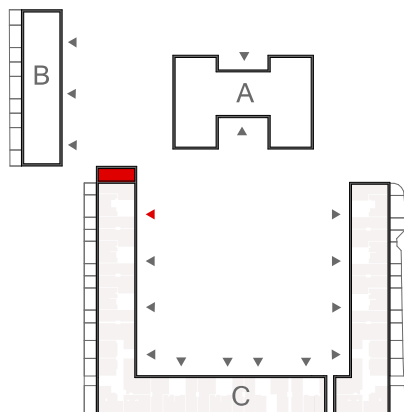

KARTA LOKALU

Kobierzyce, ul. Dębowa 12D
ob. Kobierzyce, dz. nr 384/77 AM-1, 384/6 AM-2

PARKOWY DWÓR KOBIERZYCE

LOKALIZACJA
LOKALU USŁUGOWEGO

BUDYNEK

C

LOKAL USŁUGOWY
KLATKA 1

ZESTAWIENIE POMIESZCZEŃ:

1. POMIESZCZENIE USŁUGOWE

POWIERZCHNIA UŻYTKOWA:

C/K1/0/U
PARTER

63,45 m²

63,45 m²