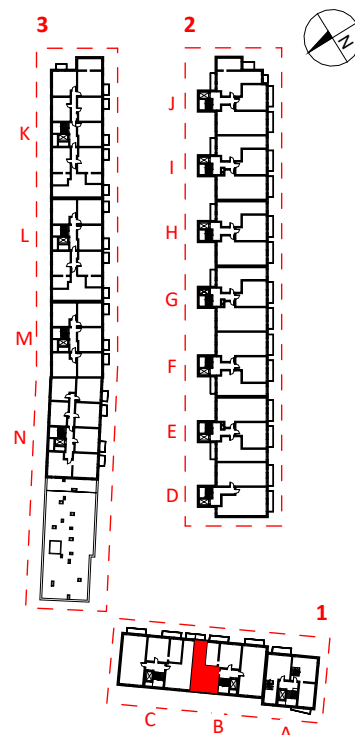

MIESZKANIE	1B-4-1
BUDYNEK	1
KLATKA	B
PIĘTRO	4
POW. UŻYTKOWA	49,70 m²
BALKON/TARAS	2,83 m²

1 PRZEDPOKÓJ	9.19 m ²
2 POKÓJ Z ANEKSEM	26.19 m ²
3 ŁAZIENKA	3.71 m ²
4 POKÓJ	10.61 m ²

LOKALIZACJA

	ŚCIANY BEZ MOŻLIWOŚCI ROZBIÓRKI
	ŚCIANY Z MOŻLIWOŚCIĄ ROZBIÓRKI
	PROPOZYCJA ARANŻACJI