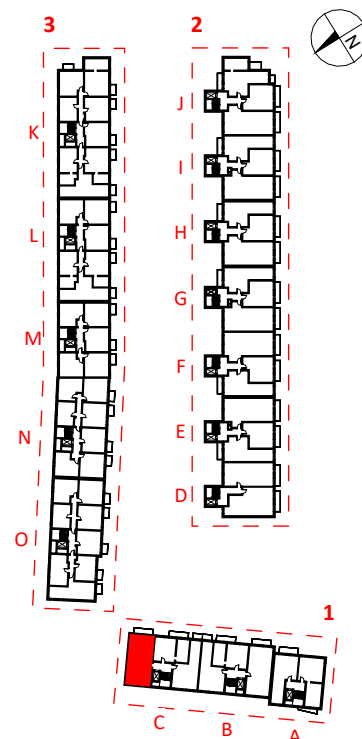

MIESZKANIE	1C-2-1
BUDYNEK	1
KLATKA	C
PIĘTRO	2
POW. UŻYTKOWA	64,23 m²
BALKON/TARAS	5,65 m²

1 PRZEDPOKÓJ	7.92 m ²
2 POKÓJ	11.48 m ²
3 POKÓJ	11.82 m ²
4 ŁAZIENKA	3.93 m ²
5 POKÓJ Z ANEKSEM	29.08 m ²

LOKALIZACJA

	ŚCIANY BEZ MOŻLIWOŚCI ROZBIÓRKI
	ŚCIANY Z MOŻLIWOŚCIĄ ROZBIÓRKI
	PROPOZYCJA ARANŻACJI