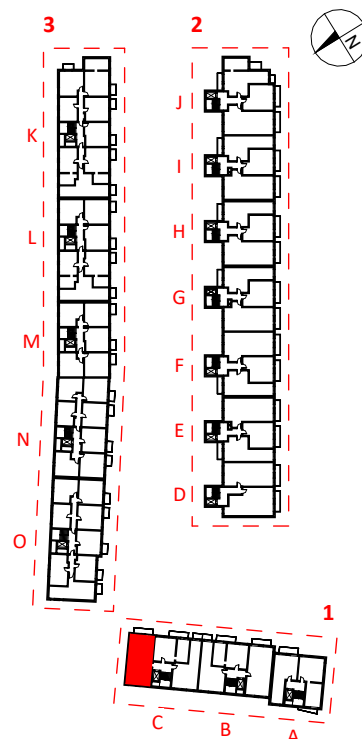

LOKALIZACJA

MIESZKANIE	1C-3-1
BUDYNEK	1
KLATKA	C
PIĘTRO	3
POW. UŻYTKOWA	64,24 m <sup>2</sup>
BALKON/TARAS	5,65 m <sup>2</sup>

<b>1</b> PRZEDPOKÓJ	7.91 m <sup>2</sup>
<b>2</b> POKÓJ	11.44 m <sup>2</sup>
<b>3</b> POKÓJ	11.86 m <sup>2</sup>
<b>4</b> ŁAZIENKA	3.96 m <sup>2</sup>
<b>5</b> POKÓJ Z ANEKSEM	29.07 m <sup>2</sup>

- ŚCIANY BEZ  
MOŻLIWOŚCI ROZBIÓRKI
- ŚCIANY Z  
MOŻLIWOŚCIĄ ROZBIÓRKI
- PROPOZYCJA ARANŻACJI