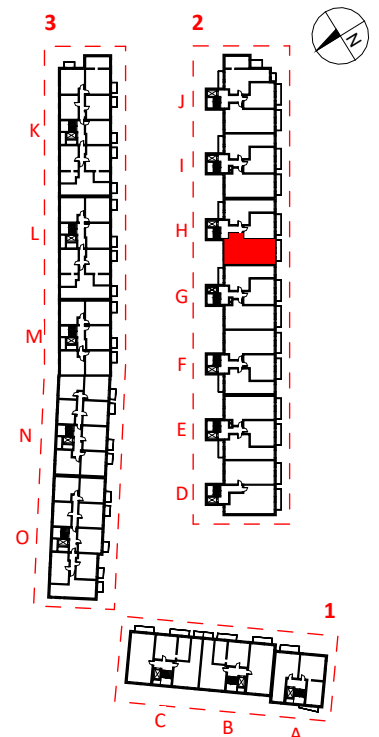

LOKALIZACJA

MIESZKANIE	2H-2-3
BUDYNEK	2
KLATKA	H
PIĘTRO	2
POW. UŻYTKOWA	67,19 m²
BALKON/TARAS	5,75 m²

1 PRZEDPOKÓJ	10.49 m ²
2 POKÓJ Z ANEKSEM	29.34 m ²
3 ŁAZIENKA	4.32 m ²
4 POKÓJ	13.13 m ²
5 POKÓJ	9.91 m ²

- ŚCIANY BEZ
MOŻLIWOŚCI ROZBIÓRKI
- ŚCIANY Z
MOŻLIWOŚCIĄ ROZBIÓRKI
- PROPOZYCJA ARANŻACJI