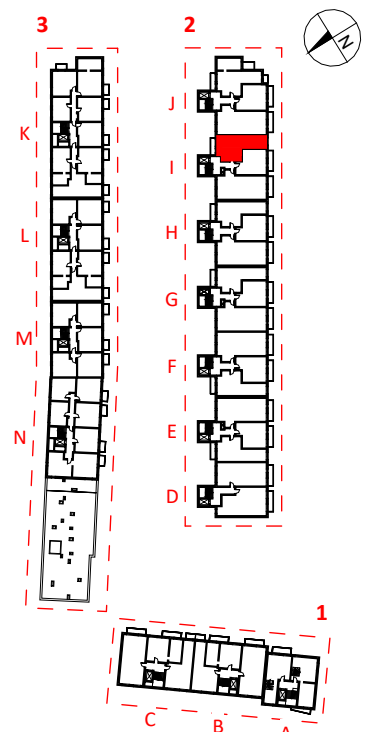

LOKALIZACJA

MIESZKANIE	21-4-1
BUDYNEK	2
KLATKA	1
PIĘTRO	4
POW. UŻYTKOWA	48,93 m ²
BALKON/TARAS	4,24 m ²

1 PRZEDPOKÓJ	9.51 m ²
2 POKÓJ Z ANEKSEM	22.69 m ²
3 ŁAZIENKA	3.91 m ²
4 POKÓJ	12.82 m ²

— ŚCIANY BEZ
MOŻLIWOŚCI ROZBIÓRKI

== ŚCIANY Z
MOŻLIWOŚCIĄ ROZBIÓRKI