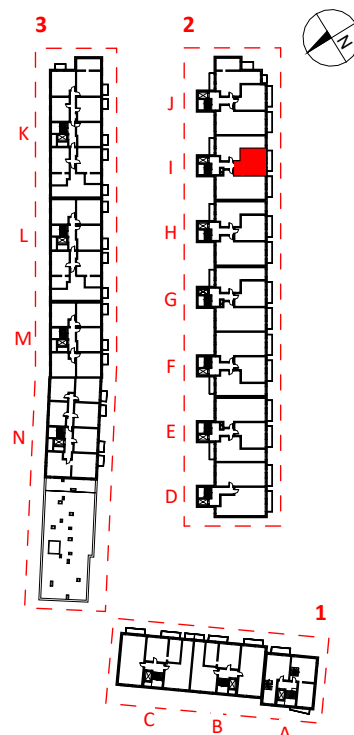

LOKALIZACJA

MIESZKANIE	21-4-2
BUDYNEK	2
KLATKA	1
PIĘTRO	4
POW. UŻYTKOWA	38,06 m ²
BALKON/TARAS	5,75 m ²

1 PRZEDPOKÓJ	3.19 m ²
2 POKÓJ Z ANEKSEM	19.23 m ²
3 POKÓJ	11.40 m ²
4 ŁAZIENKA	4.24 m ²

 ŚCIANY BEZ
MOŻLIWOŚCI ROZBIÓRKI

 ŚCIANY Z
MOŻLIWOŚCIĄ ROZBIÓRKI