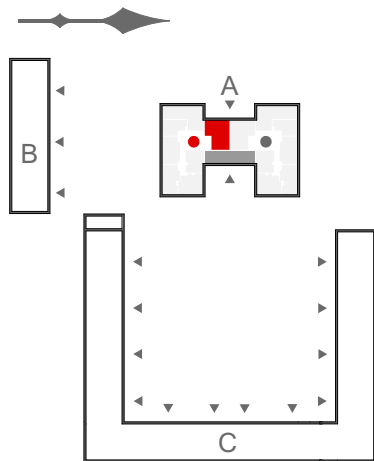

PARKOWY DWÓR KOBIERZYCE

Skala 1:155

0 5 m

LOKALIZACJA MIESZKANIA

BUDYNEK

A

MIESZKANIE KLATKA 1

A/K1/2/M1
PIĘTRO 2

ZESTAWIENIE POMIESZCZEŃ:

1. HOL	9,95 m ²
2. POKÓJ	17,69 m ²
3. POKÓJ	9,25 m ²
4. ŁAZIENKA	4,25 m ²
5. POKÓJ DZIENNY Z ANEKSEM KUCH.	26,52 m ²

POWIERZCHNIA UŻYTKOWA:

6. TARAS	24,67 m ²
----------	----------------------