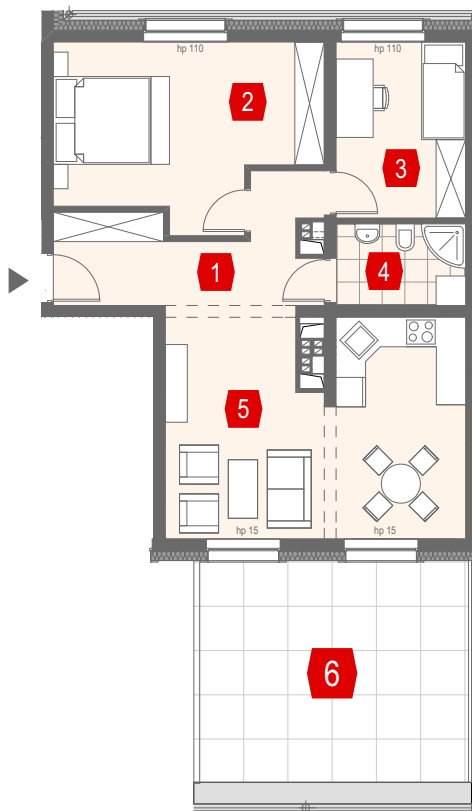

PARKOWY DWÓR KOBIERZYCE

Skala 1:155

0 5 m

LOKALIZACJA MIESZKANIA

BUDYNEK

A

MIESZKANIE KLATKA 1

A/K1/2/M1
PIĘTRO 2

ZESTAWIENIE POMIESZCZEŃ:

1. HOL	9,95 m ²
2. POKÓJ	17,69 m ²
3. POKÓJ	9,25 m ²
4. ŁAZIENKA	4,25 m ²
5. POKÓJ DZIENNY Z ANEKSEM KUCH.	26,52 m ²

POWIERZCHNIA UŻYTKOWA:

6. TARAS	24,67 m ²
----------	----------------------