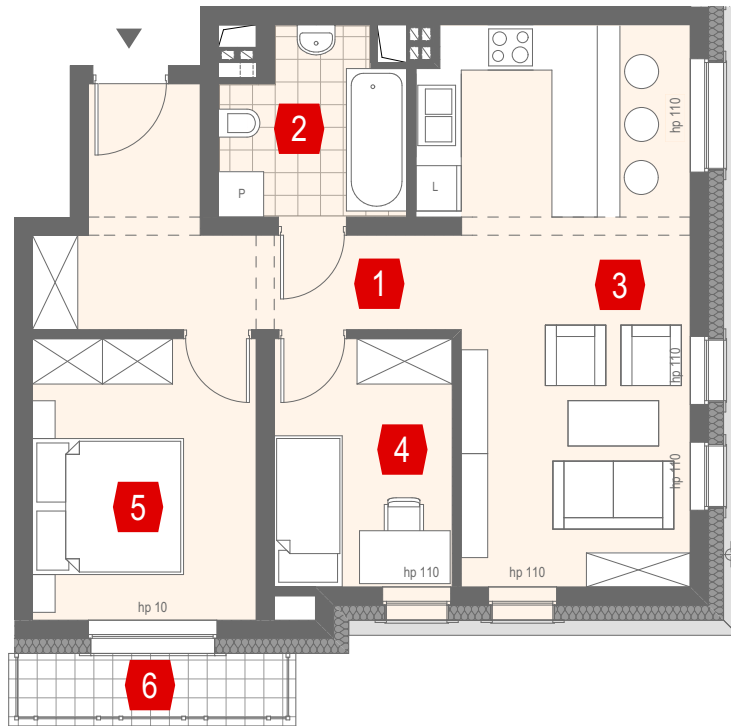

PARKOWY DWÓR KOBIERZYCE

Skala 1:100

LOKALIZACJA MIESZKANIA

BUDYNEK

MIESZKANIE KLATKA 1

A/K1/2/M6
PIĘTRO 2

ZESTAWIENIE POMIESZCZEŃ:

1. HOL	9,82 m ²
2. ŁAZIENKA	5,35 m ²
3. POKÓJ DZIENNY Z ANEKSEM KUCH.	23,58 m ²
4. POKÓJ	7,57 m ²
5. POKÓJ	10,83 m ²

POWIERZCHNIA UŻYTKOWA:

6. BALKON	2,78 m ²
-----------	---------------------