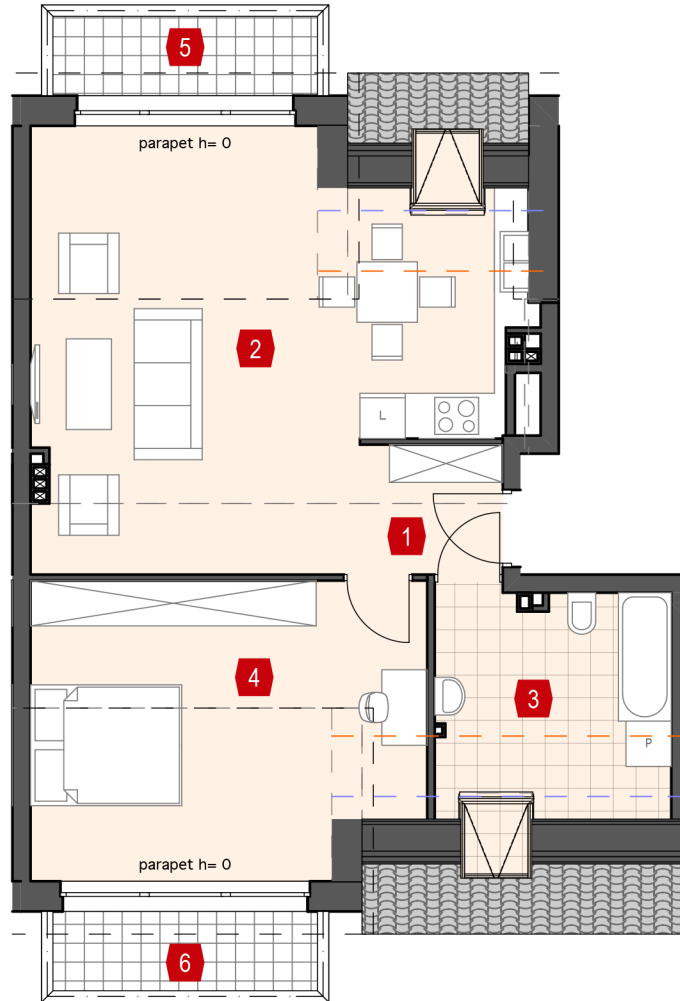

PARKOWY DWÓR KOBIERZYCE

Skala 1:100

LOKALIZACJA MIESZKANIA

BUDYNEK

E

MIESZKANIE KLATKA K3

E/2/K3/M2
II PIĘTRO

ZESTAWIENIE POMIESZCZEŃ:

1. KOMUNIKACJA	3,25 m ²
2. POKÓJ DZIENNY Z ANEKSEM KUCHENNYM	30,66 m ²
3. ŁAZIENKA	7,43 m ²
4. POKÓJ	19,07 m ²

POWIERZCHNIA UŻYTKOWA:

5. BALKON	3,67 m ²
6. BALKON	3,67 m ²